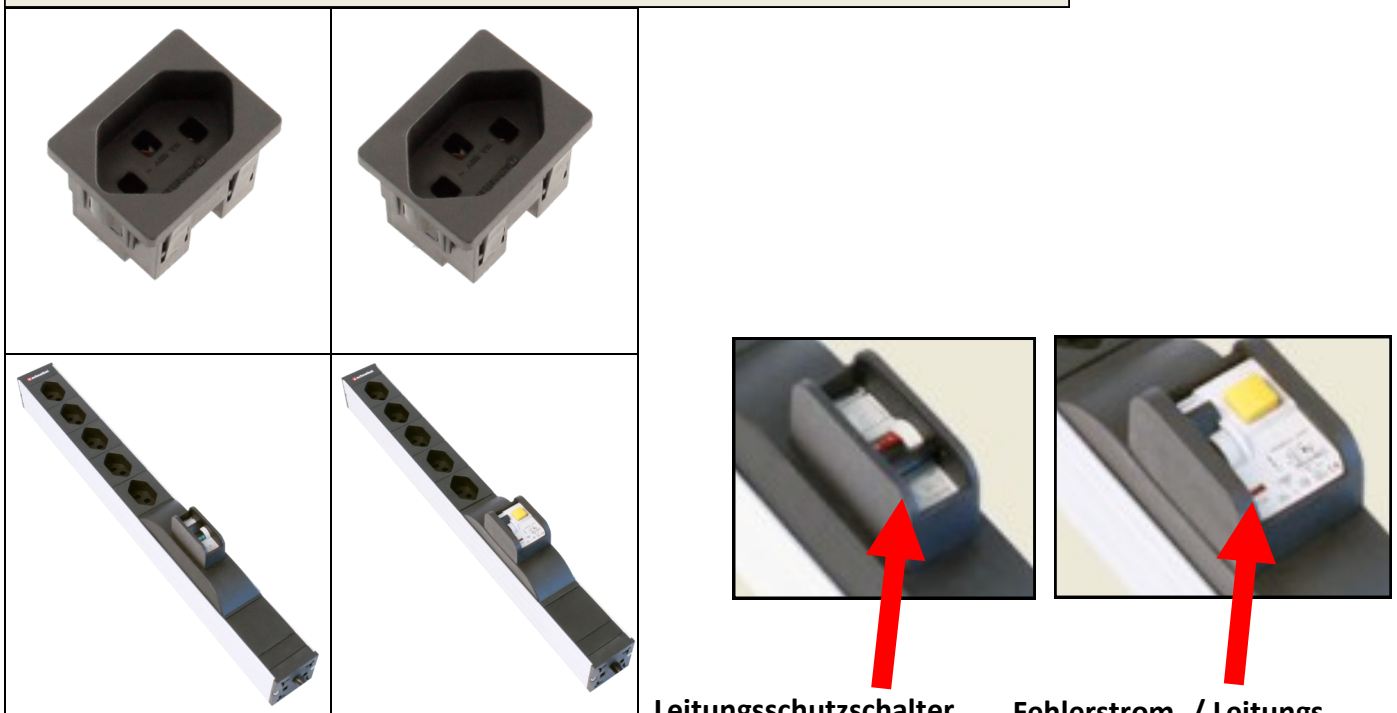

T23 - PDU-Line

5-fach Steckdosenleisten - Prises multiples

Mit Leitungsschutzschalter - Avec Disjoncteur

Leitungsschutzschalter (LS)

Fehlerstrom- / Leitungsschutzschalter (RCBO)

Disjoncteur de protection de circuit (LS)

Dispositif de protection de courant de perte / Disjoncteur de protection de circuit (RCBO)

Schneikel Nr.	ELDAS Nr.		Beschreibung D	Designation F	Stecker / Fiche
S-13 12 124-F	986 300 257		5xT23, Einsätze schwarz Mit Leitungsschutzschalter (MCB) Mit Stecker Typ 23	5xT23, Prises noir Avec Disjoncteur (MCB) Avec Fiche Typ 23	
S-13 12 124-FL	986 300 267		5xT23, Einsätze schwarz Mit Leitungsschutzschalter mit Fehlerstromschutzschalter (RCBO), Mit Stecker Typ 23	5xT23, Prises noir Avec Disjoncteur (RCBO) Avec Fiche Typ 23