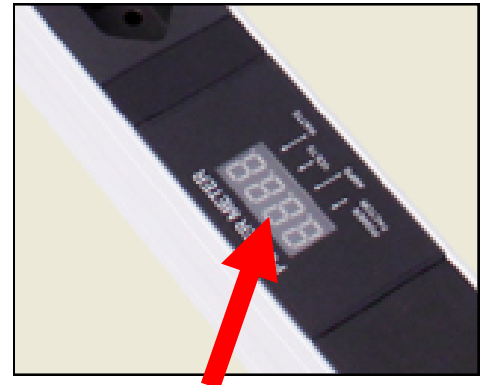

T23 - PDU-Line
6- / 5-fach Steckdosenleisten - Prises multiples
Mit Filter / Überspannungsschutz — Filtre / Protection Surtension
Mit Leistungsmeter - Avec Wattmètre

Überspannungsschutz Protection surtension	
Nennspannung Tension nominal	230V AC 50/60HZ
Nennlaststrom Intensité nominal	16 A
Kombinierter Stoss Choc combiné	6 kV

Leistungs- / Ampèremeter
Watt- / Ampèremetre

Schneikel Nr.	ELDAS Nr.		Beschreibung D	Designation F	Stecker / Fiche
S-13 12 124-U-N	986 300 277		5xT23, Einsätze schwarz Mit Überspannungsschutz und Netzfilter Mit Stecker Typ 23	5xT23, Prises noir Avec protection contre les surtensions et filtre Avec Fiche Typ 23	
S-13 12 124-U	986 310 217		5xT23, Einätze schwarz Mit Überspannungsschutz Mit Stecker Typ 23	5xT23, Prises noir Avec protection contre les surtensions Avec Fiche Typ 23	
S-13 22 124 -N	986 310 207		6xT23, Einsätze schwarz Mit Netzfilter Mit Stecker Typ 23	6xT23, Prises noir Avec filtre Avec Fiche Typ 23	
S-13 22 124-A	986 310 247		6xT23, Einsätze schwarz Mit Amperemeter Mit Stecker Typ 23	6xT23, Prises noir Avec ampèremètre Avec Fiche Typ 23	
S-13 22 124-W	986 310 237		6xT23, Einsätze schwarz Mit Leistungsmeter Mit Stecker Typ 23	6xT23, Prises noir Avec wattmètre Avec Fiche Typ 23